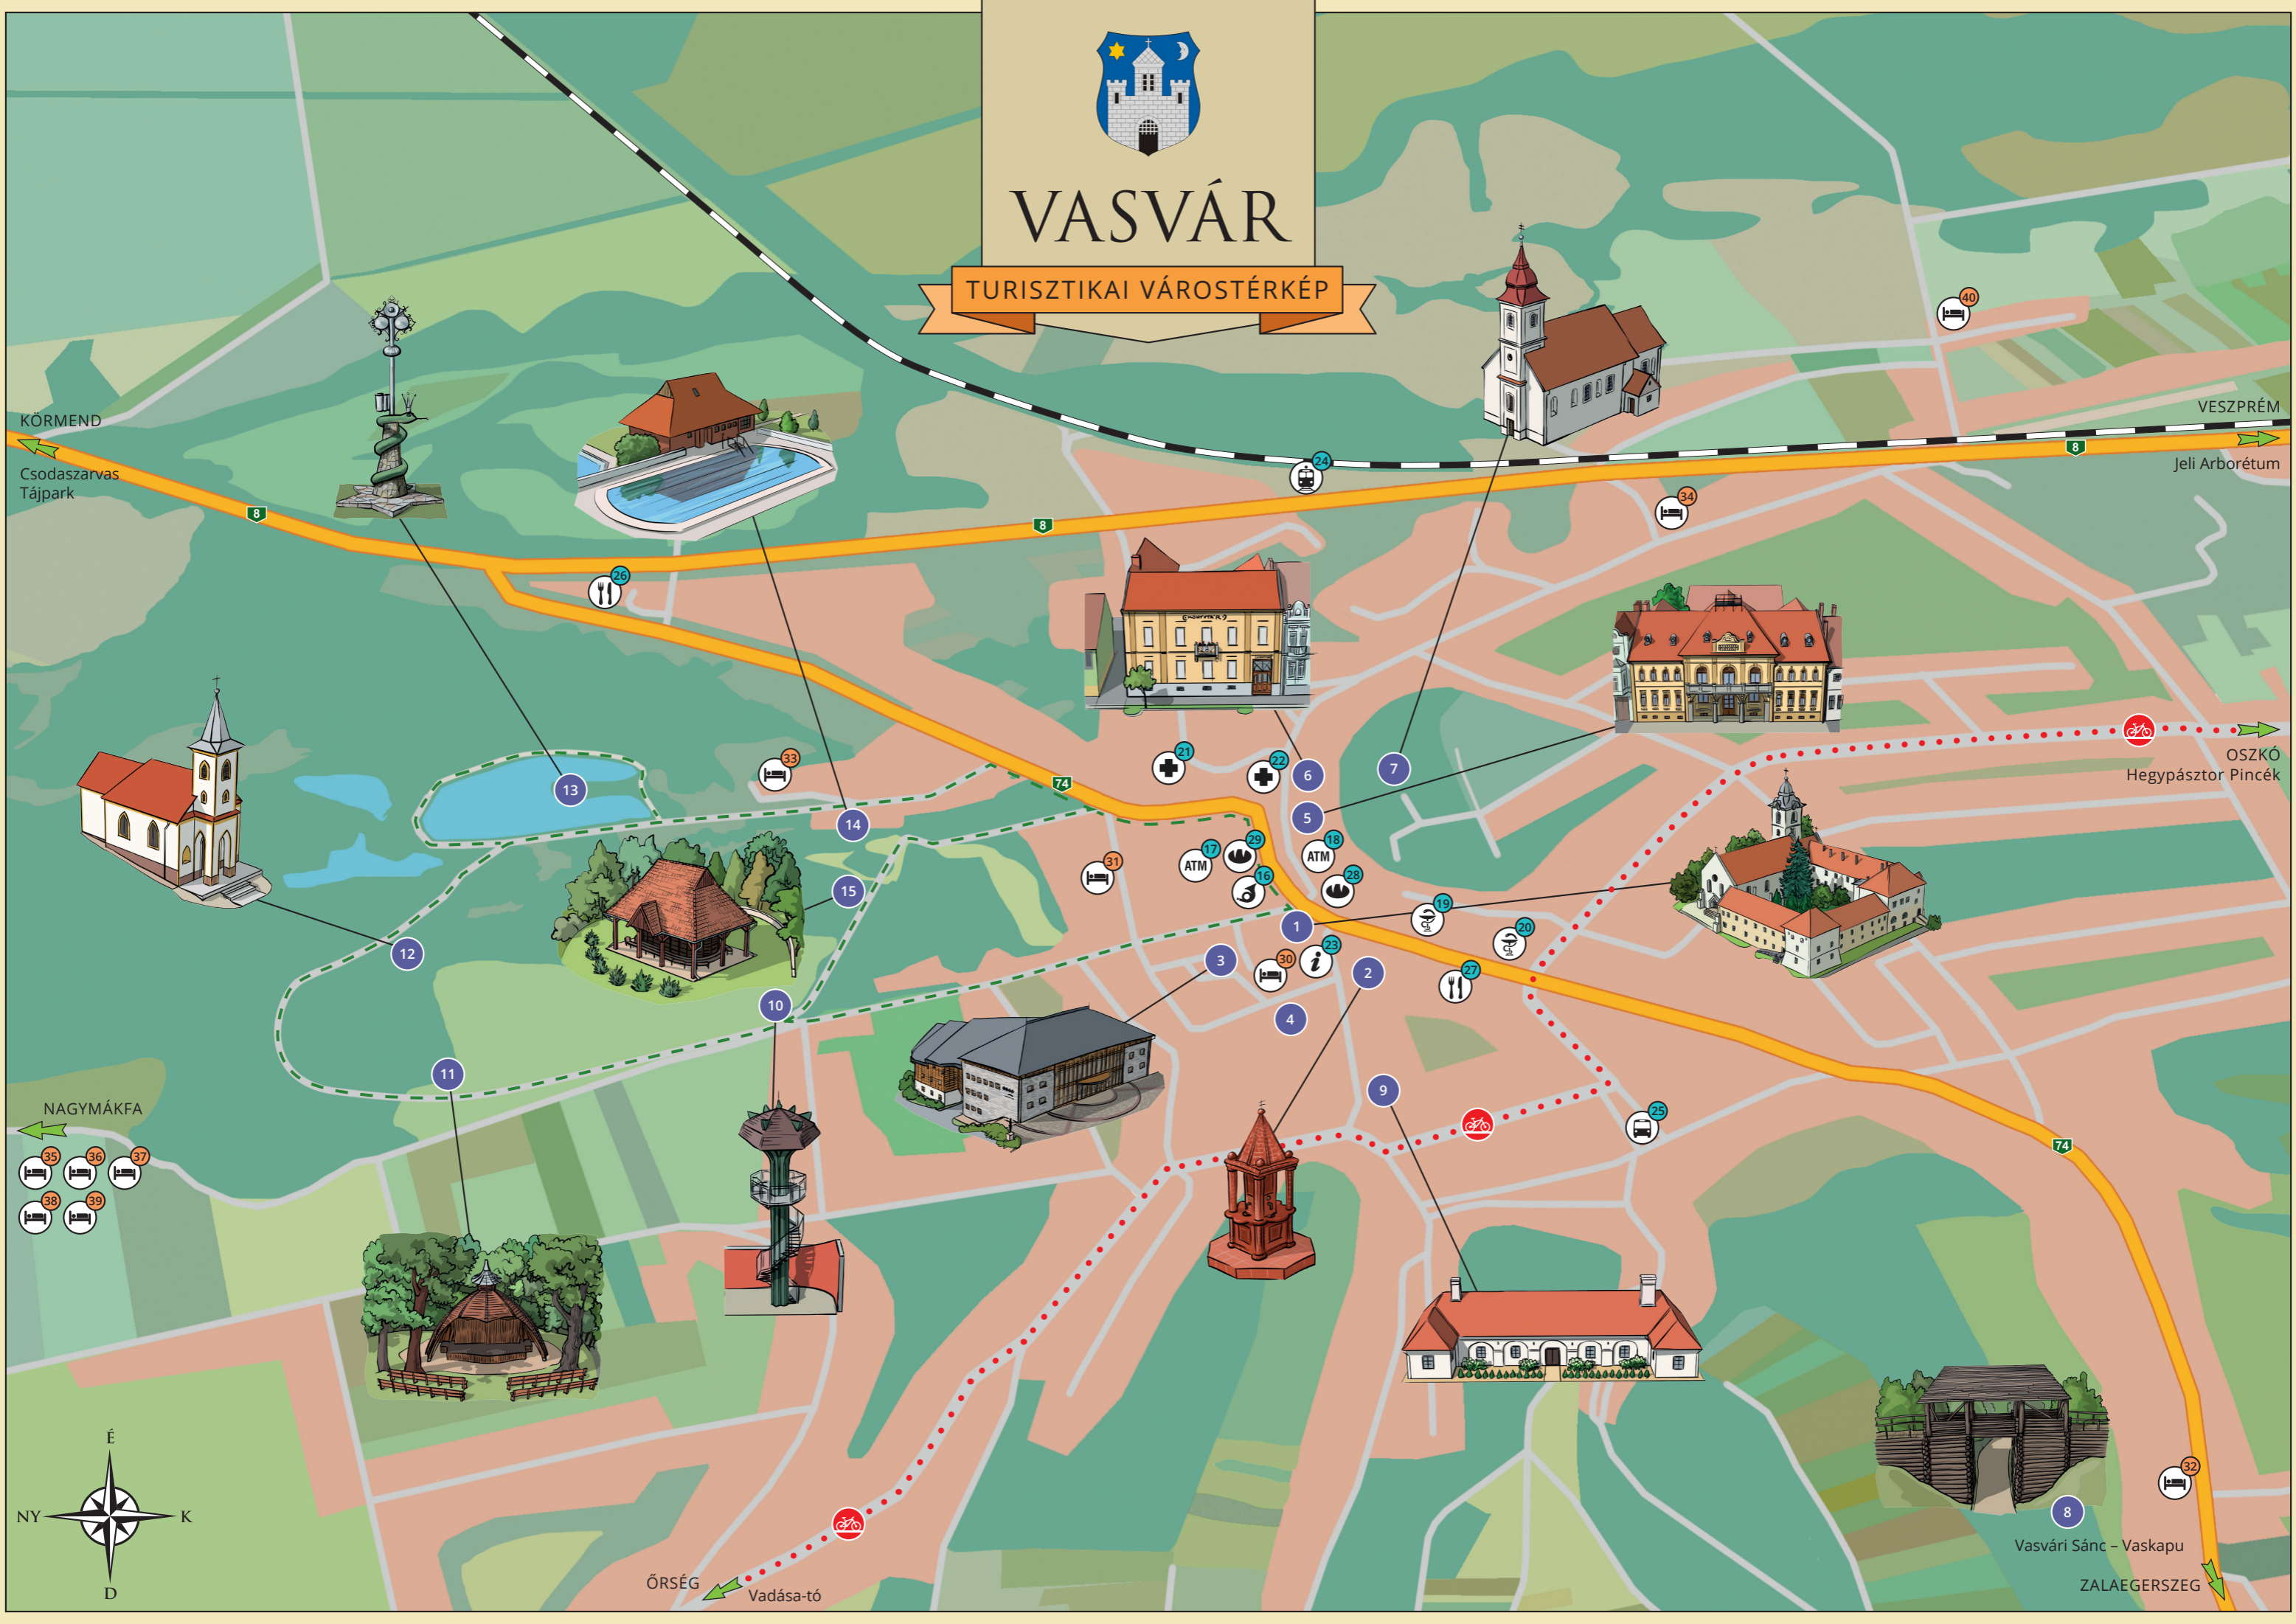

VASVÁR

TURISZTIKAI VÁROSTÉRKÉP

KÖRMEND

Csodaszarvas Tájpark

VESZPRÉM

Jeli Arborétum

OSZKÓ
Hegypásztor Pincék

NAGYMÁKFA

ŐRSÉG
Vadása-tó

Vasvári Sánc – Vaskapu

ZALAEGRSZEG